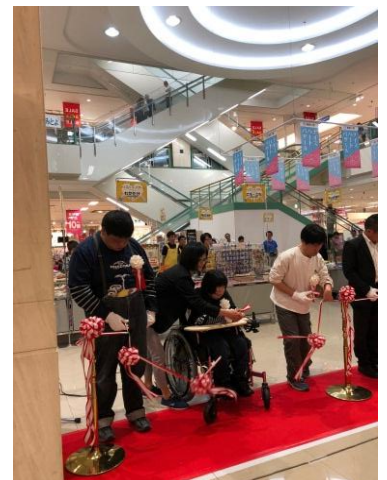

清々しい五月晴れが快い季節になりました。この時期は毎週のように各地でイベントが開催され、販売をさせていただく機会が多くなります。4月はふくろうセンターまつり、道の駅とよはまの春覧会、5月はナイスハートバザールinゆめタウン三豊、三豊総合病院の病院まつり、徳島県にある社会福祉法人池田博愛まつり、販売以外では観音寺市障がい者スポーツ大会にも参加します。

イベントでは焼き菓子や手芸品を中心に販売をしています。みなさまに喜んで頂けるように、利用者様も一生懸命作り、準備も頑張っています。お近くにお越しの際はぜひお立ち寄りください。

生活支援員 長野早希子

<5月/6月販売・行事カレンダー>

月	火	水	木	金	土	日
5/14 香川労災 病院売店	15 Aコープ豊南 10:00~12:00	16 市役所 お弁当 12:00~13:00	17 やまもも パン販売 12:00~14:00 観音寺コープ 10:00~12:00	18 西部養護学校 パン販売15:00 ~	19 代休	20
21 香川労災 病院売店	22 Aコープ豊南 10:00~12:00 福祉センター パン販売 12:00~13:00	23 ふたば保育園 おおとよ荘 パン販売(注文)	24 やまもも パン販売 12:00~14:00	25	26 日野ら市 道の駅とよはま Aコープ豊南 10:00~12:00	27 博愛まつり (徳島県三次市) 観音寺市障がい 者スポーツ大会
28 香川労災 病院売店	29 Aコープ豊南 10:00~12:00	30	31 やまもも パン販売 12:00~14:00	6/1	2	3 まるやまフェスタ 9:30~14:00
4 香川労災 病院売店	5 Aコープ豊南 10:00~12:00	6	7 やまもも パン販売 12:00~14:00	8 福祉センター 12:00~13:00	9 日野ら市 道の駅とよはま Aコープ豊南 10:00~12:00	10 弁天市
11 香川労災 病院売店	12 Aコープ豊南 10:00~12:00 福祉センター パン販売 12:00~13:00	13 ふたば保育園 おおとよ荘 パン販売(注文)	14 観音寺コープ 10:00~12:00 やまもも パン販売 12:00~14:00	15	16	17 粟井あじさい まつり